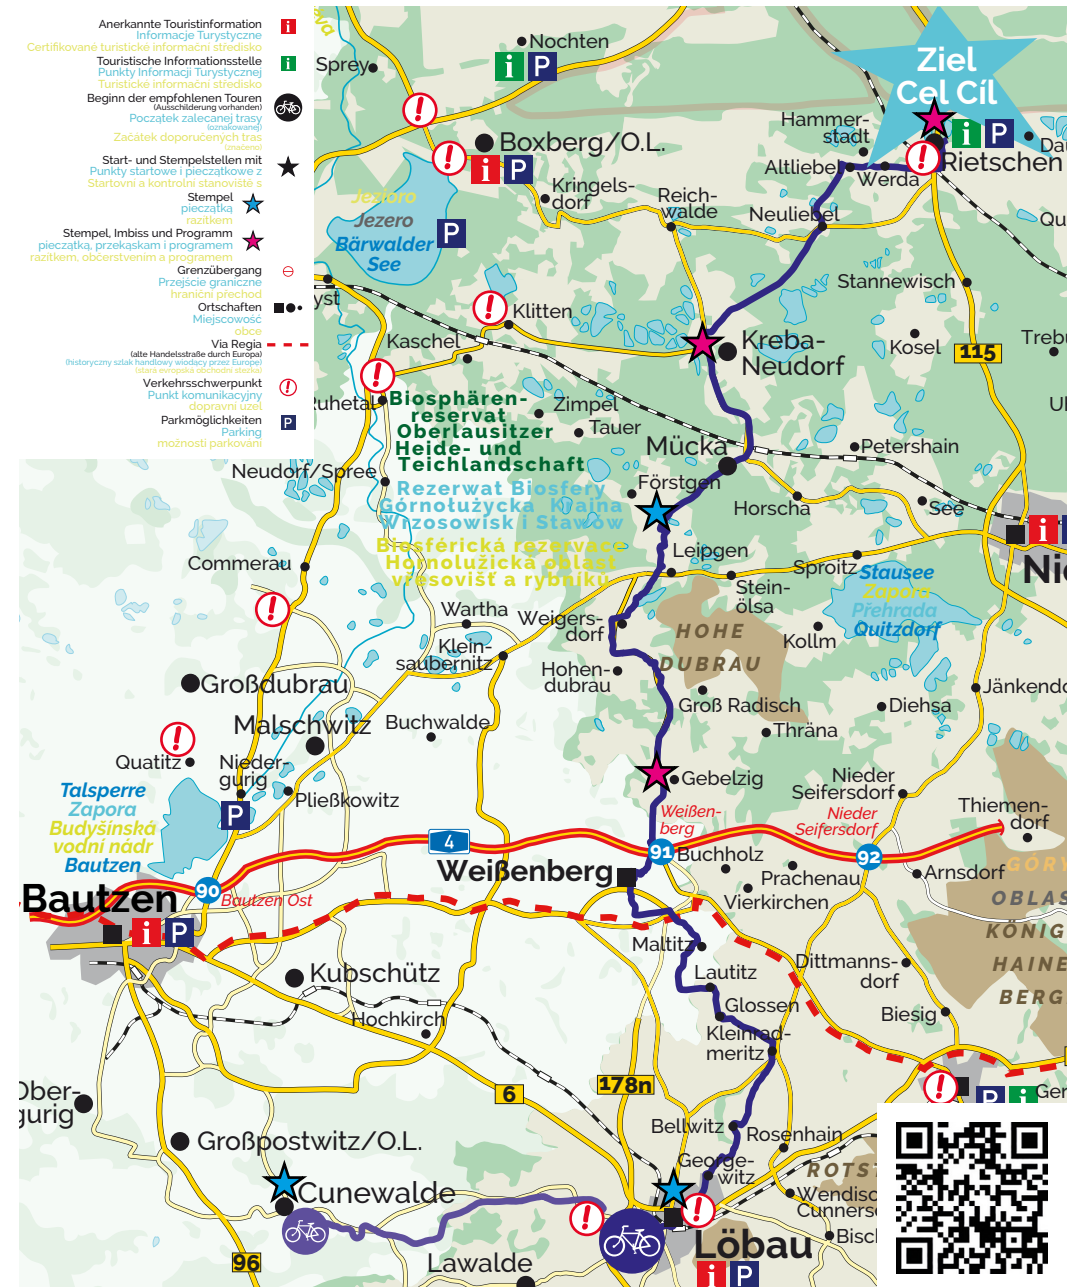

4. Juni 2022

20. Sternradfahrt

20. Gwiazdzisty Rajd Rowerowy

20. Hvězdicová cyklojízda

- Löbau ★ Touristinformation Löbau • Altmarkt 1
- Georgewitz
- Bellwitz
- Kleinradmeritz
- Glossen
- Lautitz
- Altcunnewitz
- Rotkretscham
- Buchholz
- Gebelzig ★ Liebigs Gasthof • Zum Wacheberg 24
- Hohendubrau
- Ober Prauske
- Weigersdorf
- Leipgen
- Förstgen ★ Evangelische Kirchgemeinde Förstgen • Dorfstraße 1
- Mücka
- Neudorf
- Kreba-Neudorf ★ Bauernhof Ladusch • Nieskyer Straße 26
- Tschernske
- Neuliebel
- Hammerstadt
- Werda
- Rietschen ★ Erlichthof Rietschen • Turnerweg 6

Zubringer von Cunewalde (ca. 17 km):

Cunewalde ★ Erlebnisbad Cunewalde • Am Sportzentrum 11 – Halbau – Kleindehsa – Großdehsa – Oelsa – Löbau ★ Touristinformation Löbau • Altmarkt 1 – ... (siehe oben)

Tour Löbau

ca. ok. cca
50 km